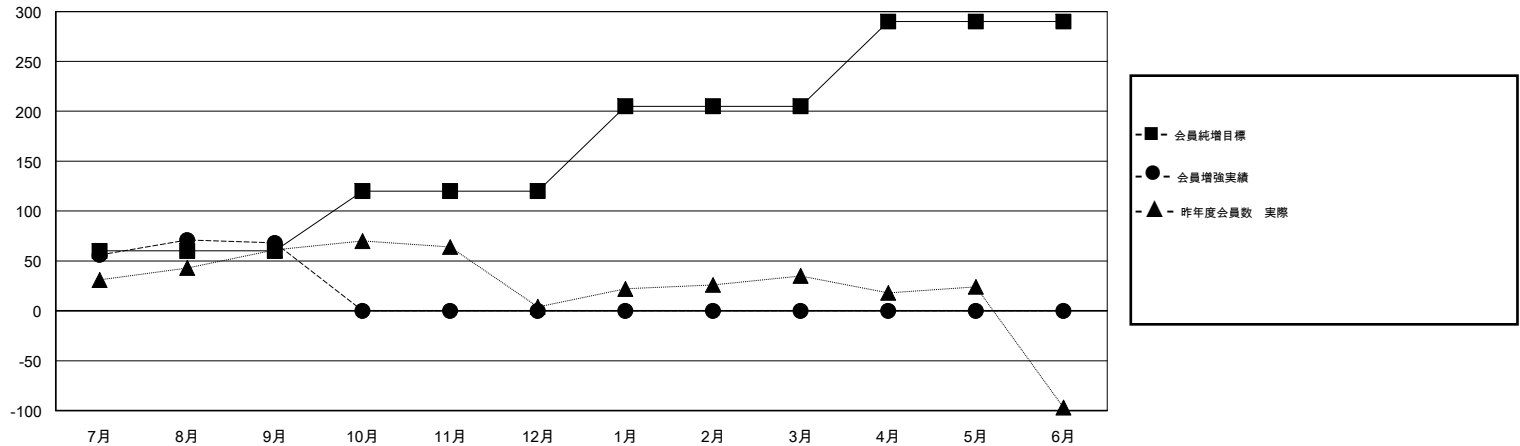

# MONTHLY MEMBERSHIP PROGRESS REPORT

District 330 B

Results as of: 09/30/2017

GMT: MASAYOSHI MARUYAMA, YASUHISA NAKAMURA

地域 JAPAN

GMT会則地域

クラブ			
結果 : 2017-2018			
四半期	新クラブ目標	新クラブ	解散クラブ
7月/8月/9月	0	0	0
10月/11月/12月	0	0	0
1月/2月/3月	1	0	0
4月/5月/6月	1	0	0

名			
結果 : 2017-2018			
四半期	会員純増目標	会員増強実績	退会者(転籍を含む) 実際
7月/8月/9月	60	140	72
10月/11月/12月	60	0	0
1月/2月/3月	85	0	0
4月/5月/6月	85	0	0

新クラブ目標及び実績累計

会員目標及び実績累計

解散クラブ: 0	72 CLUBS OF 164 一名以上の新会員を登録	男女別 男性 3,773 (84.05%) 女性 716 (15.95%) 女性%年度目標: 20%
退会者 物故会員 10 クラブ解散 0 その他 62 合計 72	<a href="#">会員累計データを見るには、ここをクリック</a>	世帯主/家族会員合計 833 国際会費半額の家族会員 449